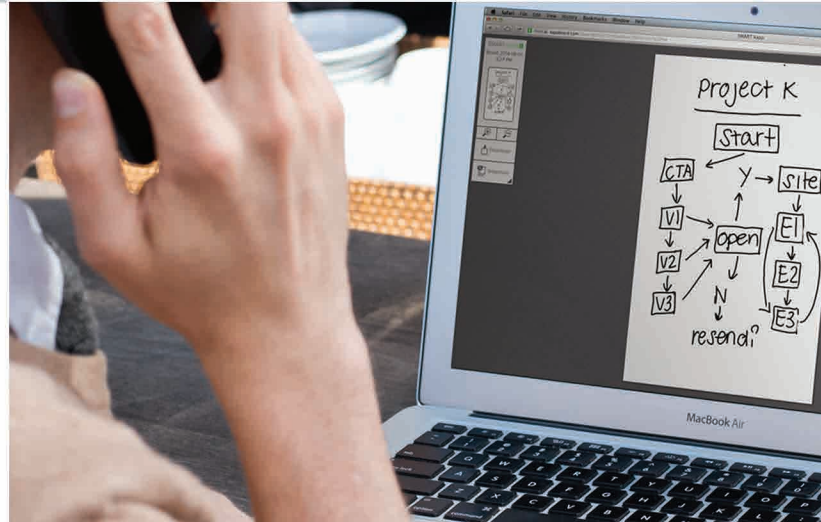

Skriv idéer och anteckningar

Spara direkt på din enhet

Dela innehåll i realtid på distans

Återupptäck whiteboarden digitalt

SMART kapp 

**Skriv på tavlan** med en vanlig whiteboardpenna.

**Spara ditt arbete** på din mobila enhet och dela det efter mötet.

**Bjud in deltagare på distans** som kan följa det som händer på den gemensamma ytan i realtid.

#### Kom igång direkt

Använd medföljande väggfäste eller valfritt VESA-fäste för mobila, höj- och sänkbara stativ. När du har monterat SMART kapp är det bara att ansluta strömkabeln och du är igång.

#### Delning i realtid

Deltagare på distans kan bjudas in i mötet och följa det som antecknas på den gemensamma ytan i realtid via sin egen internetuppkopplade enhet.